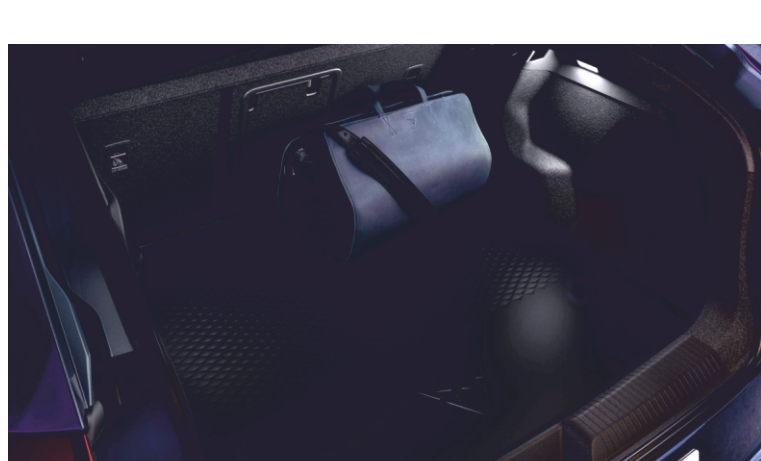

COVORAȘ PORTBAGAJ

Indiferent unde te poartă aventurile, acest covoraș practic și rezistent la apă păstrează portbagajul curat și uscat atunci când transporti echipament ud sau murdar. Covorașul este acoperit cu material textil pe o parte și cu plastic pe cealaltă, și se potrivește perfect pe forma portbagajului.