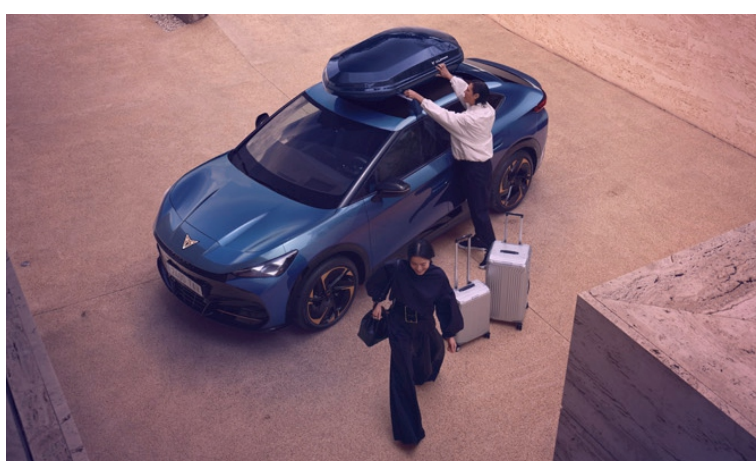

CUTIE BAGAJE - 4721 lei

Construită din materiale dure, dar ușoare, oferă o capacitate generoasă de depozitare de 450 litri. Cutia se atașează ușor, fiind ideala pentru următoarea ta aventură.