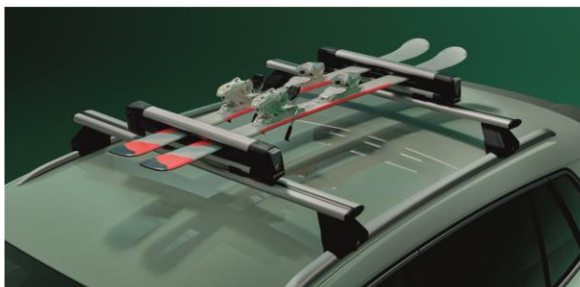

Cutie bagaje 380 L - 2492 lei

Cutie bagaje 400 L - 4092 lei

Cârlig remorcare - 4338 lei

Suport bicicletă cârlig pentru
2 biciclete, sarcină max 36 kg

Suport bicicletă cârlig pentru
3 biciclete, sarcină max 60 kg