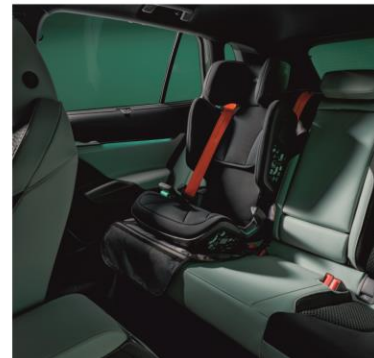

Plasă portbagaj

Ladă frigorifică - 809 lei

Tavă portbagaj - 661 lei

Husă protecție banchetă - 614 lei
Centură câine S - 298 lei

Scaun copil - 1713 lei

Protecție banchetă - 144 lei

Bare transversale - 1100 lei | Suport bicicletă plafon - 353 lei